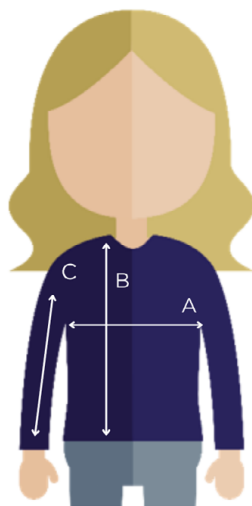

### Confort

- Capuche réglable et amovible
- Protège-menton
- Poches sous rabat

### YKK

- Sécurité de la fermeture
- Produit durable
- Solidité

• Femme - réf.351445

+/- 1 cm

Entourez votre taille	XS	S	M	L	XL	XXL
(A) 1/2 Poitrine	47	50	53	56	59	63
(B) Longueur	85	87	86	91	93	95
(C) Longueur de manche	63	64	65	66	67	68