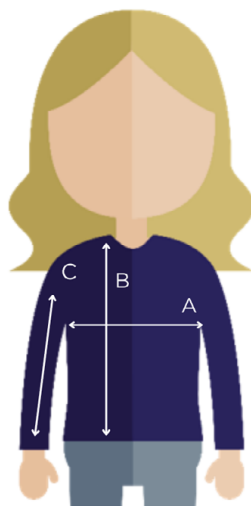

Coupe :

- Femme : 351449
- Homme : 351448

Coloris :

55

580

99

CB WEATHERTEC

CB WeatherTec

• Femme - réf.351449

+/- 1 cm

Entourez votre taille	XS	S	M	L	XL	XXL
(A) 1/2 Poitrine	45	48	51	54	58	62
(B) Longueur	62	64	66	68	70	71
(C) Longueur de manche	40	43	46	49	53	57

Code douanier : 6202930000

Pays d'origine : CN