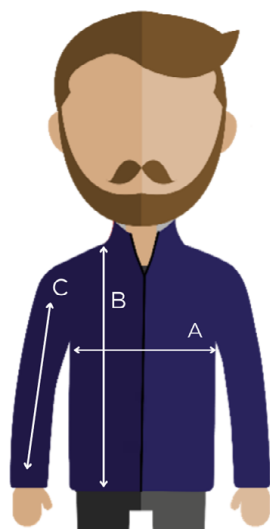

SNOQUALMIE JACKET MEN Réf.351450

Veste polaire homme

92% polyester
8% élasthane

270 g/m²

S - 4XL

Qualité et Confort :

- Polaire technique
- Full zip
- Technologie CB DRY TECH
- Evacuation de la transpiration
- Confortable et chaude
- Zips YKK contrastés
- Séchage rapide
- Respirabilité
- Idéale pour les aventures en plein air
- Utilisation urbaine ou sur le terrain de golf

Coupe :

- Homme : 351450
- Femme : 351451

Coloris :

CB DRYTEC™

CB DryTec

- Absorption de l'humidité
- Régulation température du corps
- Evacuation de la transpiration

YKK

- Sécurité de la fermeture
- Produit durable
- Solidité

Confort

- Idéale pour les aventures en plein air
- Séchage rapide
- Très extensible

• Homme - réf.351450

+/- 1 cm

Entourez votre taille	S	M	L	XL	XXL	3XL	4XL
(A) 1/2 Poitrine	50	53	56	59	63	67	71
(B) Longueur	70	72	74	76	78	79	80
(C) Longueur de manche	64.5	66	67.5	68.5	69.5	70	70.5